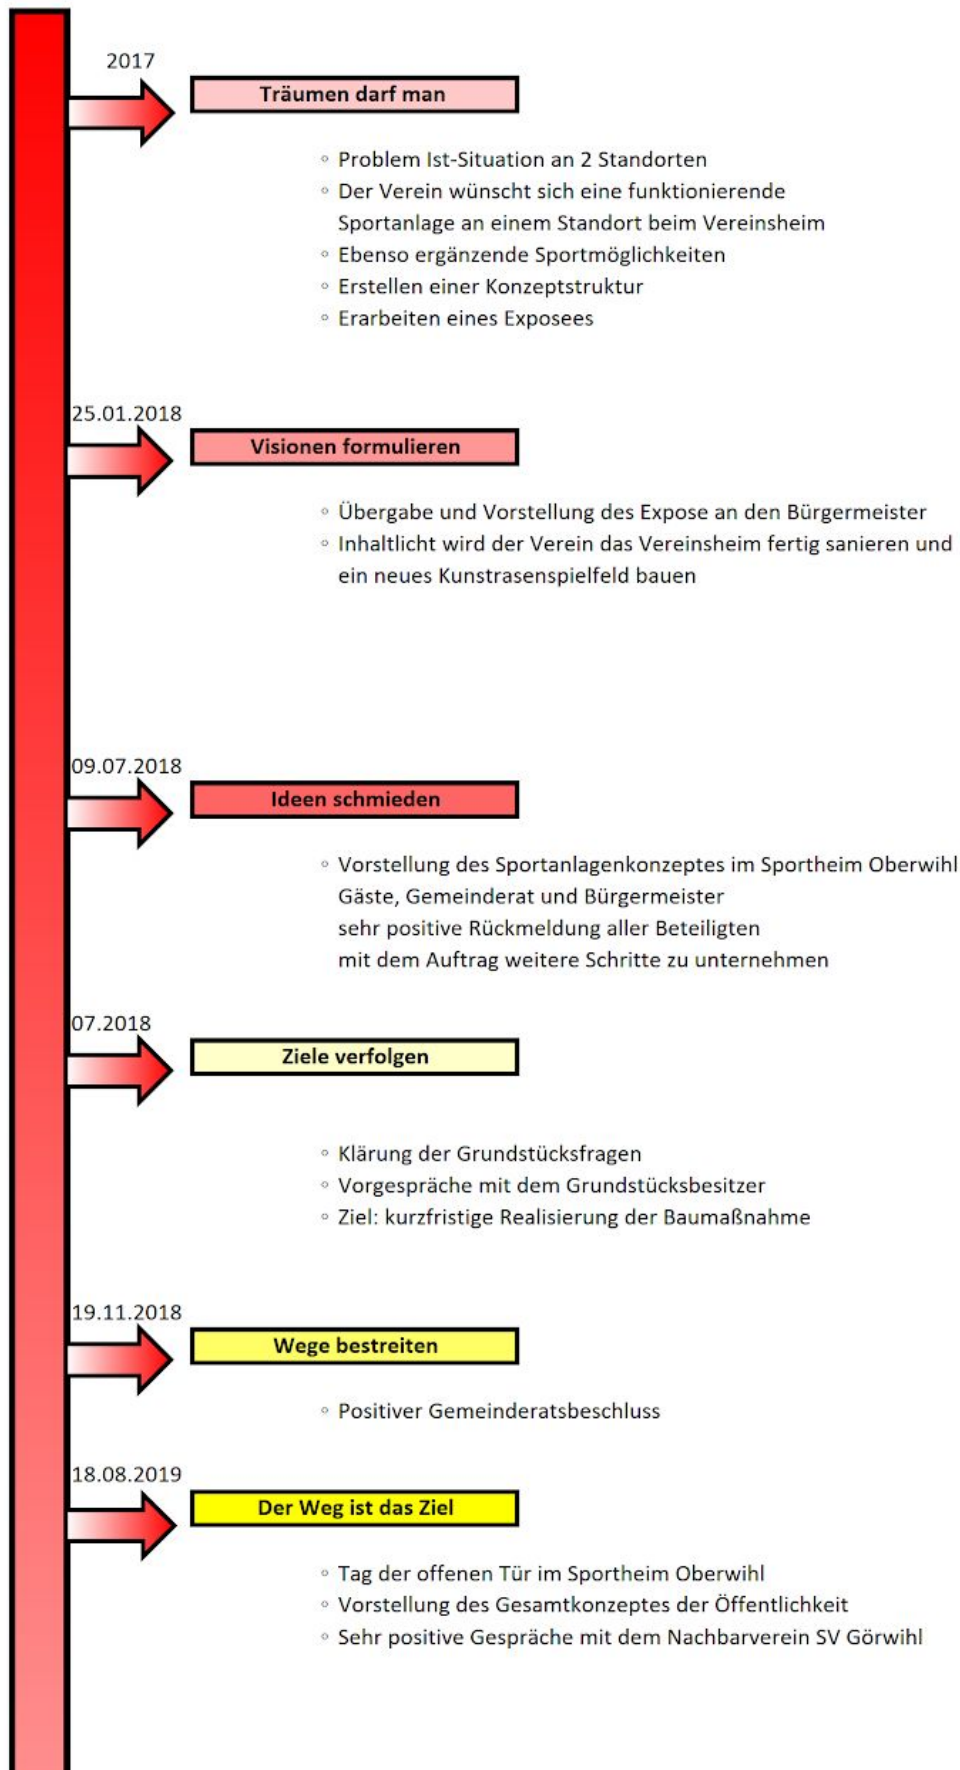

Motivationsstrahl der Eintracht Wihl "Hardtpark Wihl"